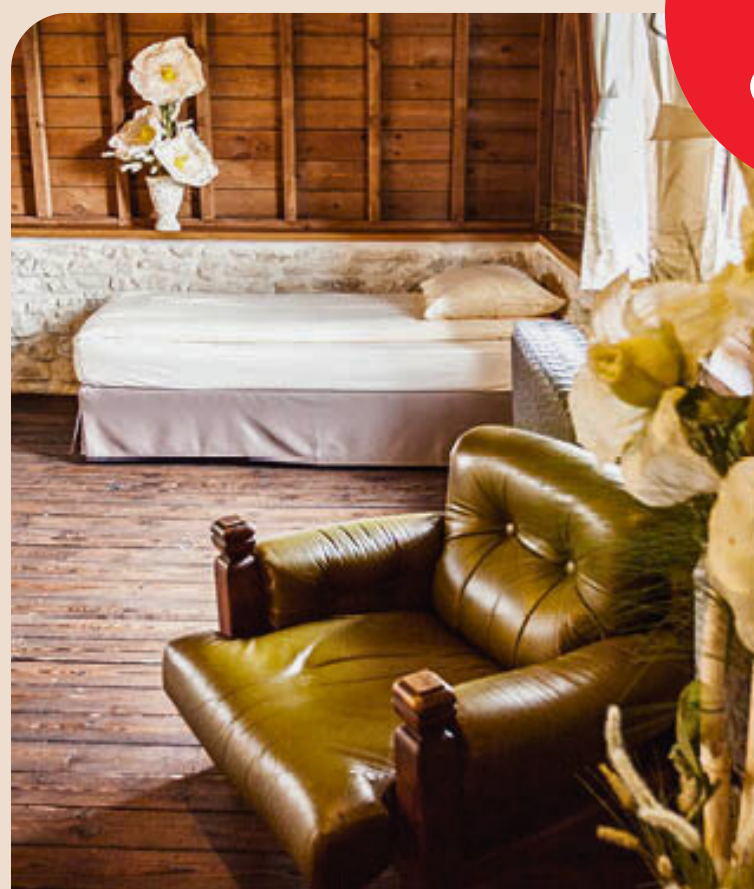

Ik heb nog geen sleutel

Thermae.com
WELLNESS HOTEL SPORTS

Heeft u een mail gekregen met de uitleg voor uw late check-in?

Classic kamer

Uw sleutel bevindt zich in één van de kluisjes hier. In de mail staat in welke kluis uw sleutel ligt en met welke code u ze kunt openen. Heeft u deze informatie niet, bel dan hier aan om onze nachtploeg aan de lijn te krijgen.