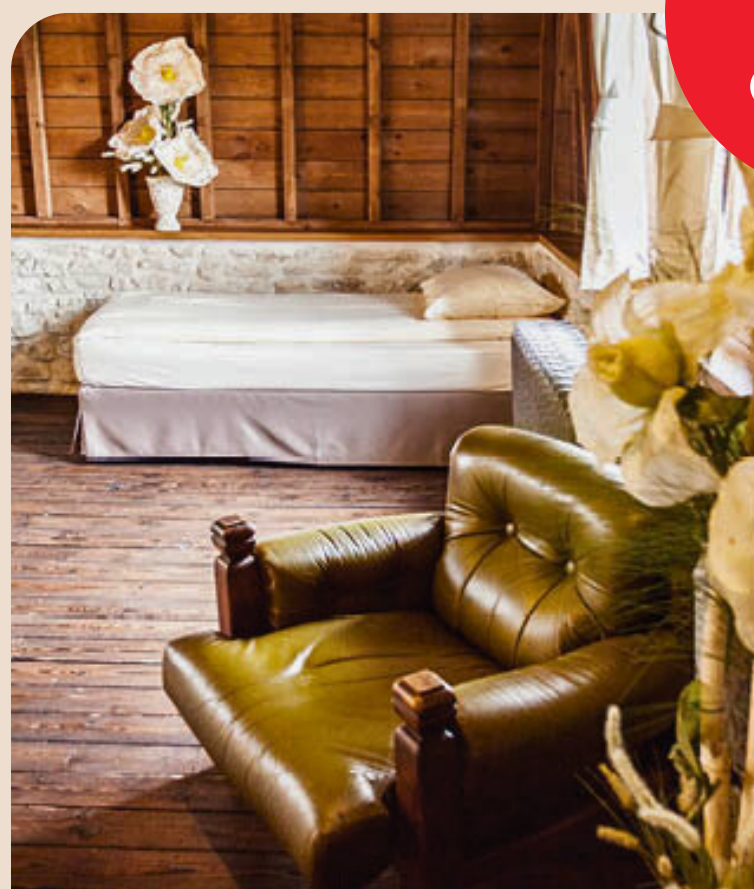

Ik heb nog geen sleutel

Thermae.com

WELLNESS HOTEL SPORTS

Heeft u een mail gekregen met de uitleg voor uw late check-in?

Classic kamer

Uw kamer bevindt zich in het hotelgebouw aan de overkant van de straat (tegenover de ingang van de parking). Uw sleutel ligt daar in een kluis in de inkomsthal. In de mail staat in welke kluis ze ligt en met welke code u ze kunt openen. Heeft u deze informatie niet, bel dan hier aan om onze nachtploeg aan de lijn te krijgen.

Hotelgebouw classic kamers.

Bel

Kluisjes

Deluxe & Superior kamer

Bel hier aan om onze nachtploeg aan de lijn te krijgen die u naar uw kamer zal begeleiden.

Geniet van uw verblijf!